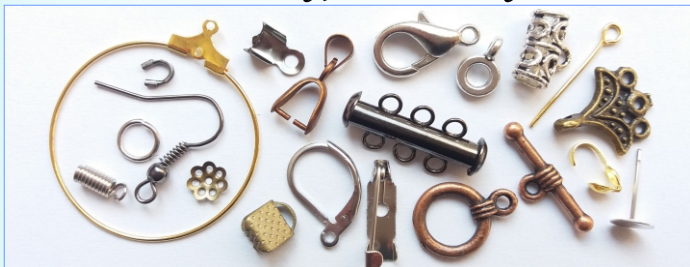

Široký výběr koráleků,  
komponentů

Large selection of beads  
and jewelry components  
- presents -

## **Nabízíme:**

**korálky skleněné - broušené,  
mačkané, dvoudírové, laserované,  
rokajl (1/0-16/0, superduo, matubo,  
Miyuki Delica)  
dřevěné, kovové, plastové, perlové,  
kostěné a z minerálů**

**Bižuterní komponenty  
naušnicové háčky, jehly, nýty,  
kroužky, koncovky**